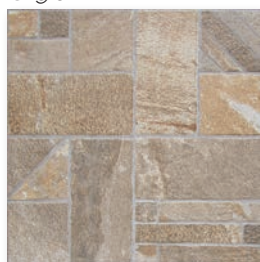

Superficie

Pavimento matt
Matt floor
Revêtement de sol mat
Bodenbelag - matt

GRIGIO

BEIGE

COTTO

33,5x33,5 D828042

Grigio

33,5x33,5 D828041