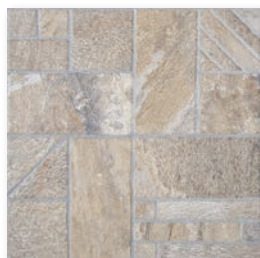

33,5x33,5 D828043

Cotto