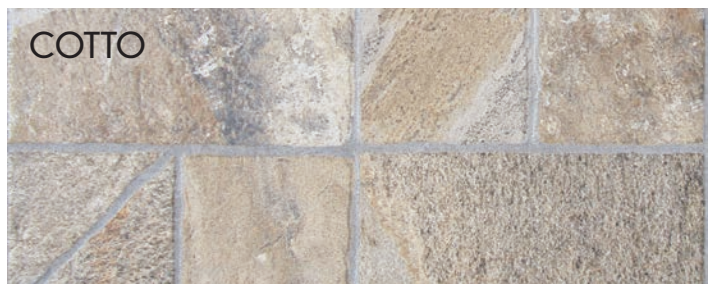

Superficie

Pavimento matt
Matt floor
Revêtement de sol mat
Bodenbelag - matt

GRIGIO

BEIGE

COTTO

33,5x33,5 D828042

Grigio

33,5x33,5 D828041

Beige

33,5x33,5 D828043

Cotto

Navona beige 33,5x33,5

Formato	Spessore	Descrizione	Codice Prezzo	pz/collo	mq/collo	kg/collo	colli/pallet	mq/europallet	kg/europallet	spallettizzabile
Size	Thickness	Description	Price Code	pcs/box	sqm/box	kg/box	box/europallet	sqm/europallet	kg/europallet	spallettizzabile
Dimensions	Epaisseur	Description	Code de prix	pc/boite	m/boite	kg/boite	boites/europallet	m/europallet	kg/europallet	spallettizzabile
Abmessngen	Stärke	Beschreibung	Preiscode	stk/ktn	qm/ktn	kg/ktn	ktn/europallet	qm/europallet	kg/europallet	spallettisierbar
33,5x33,5 cm	7,5 mm	FONDO NAT.	UM MQ	8	16	1,8	27,1	42	75,6	1140