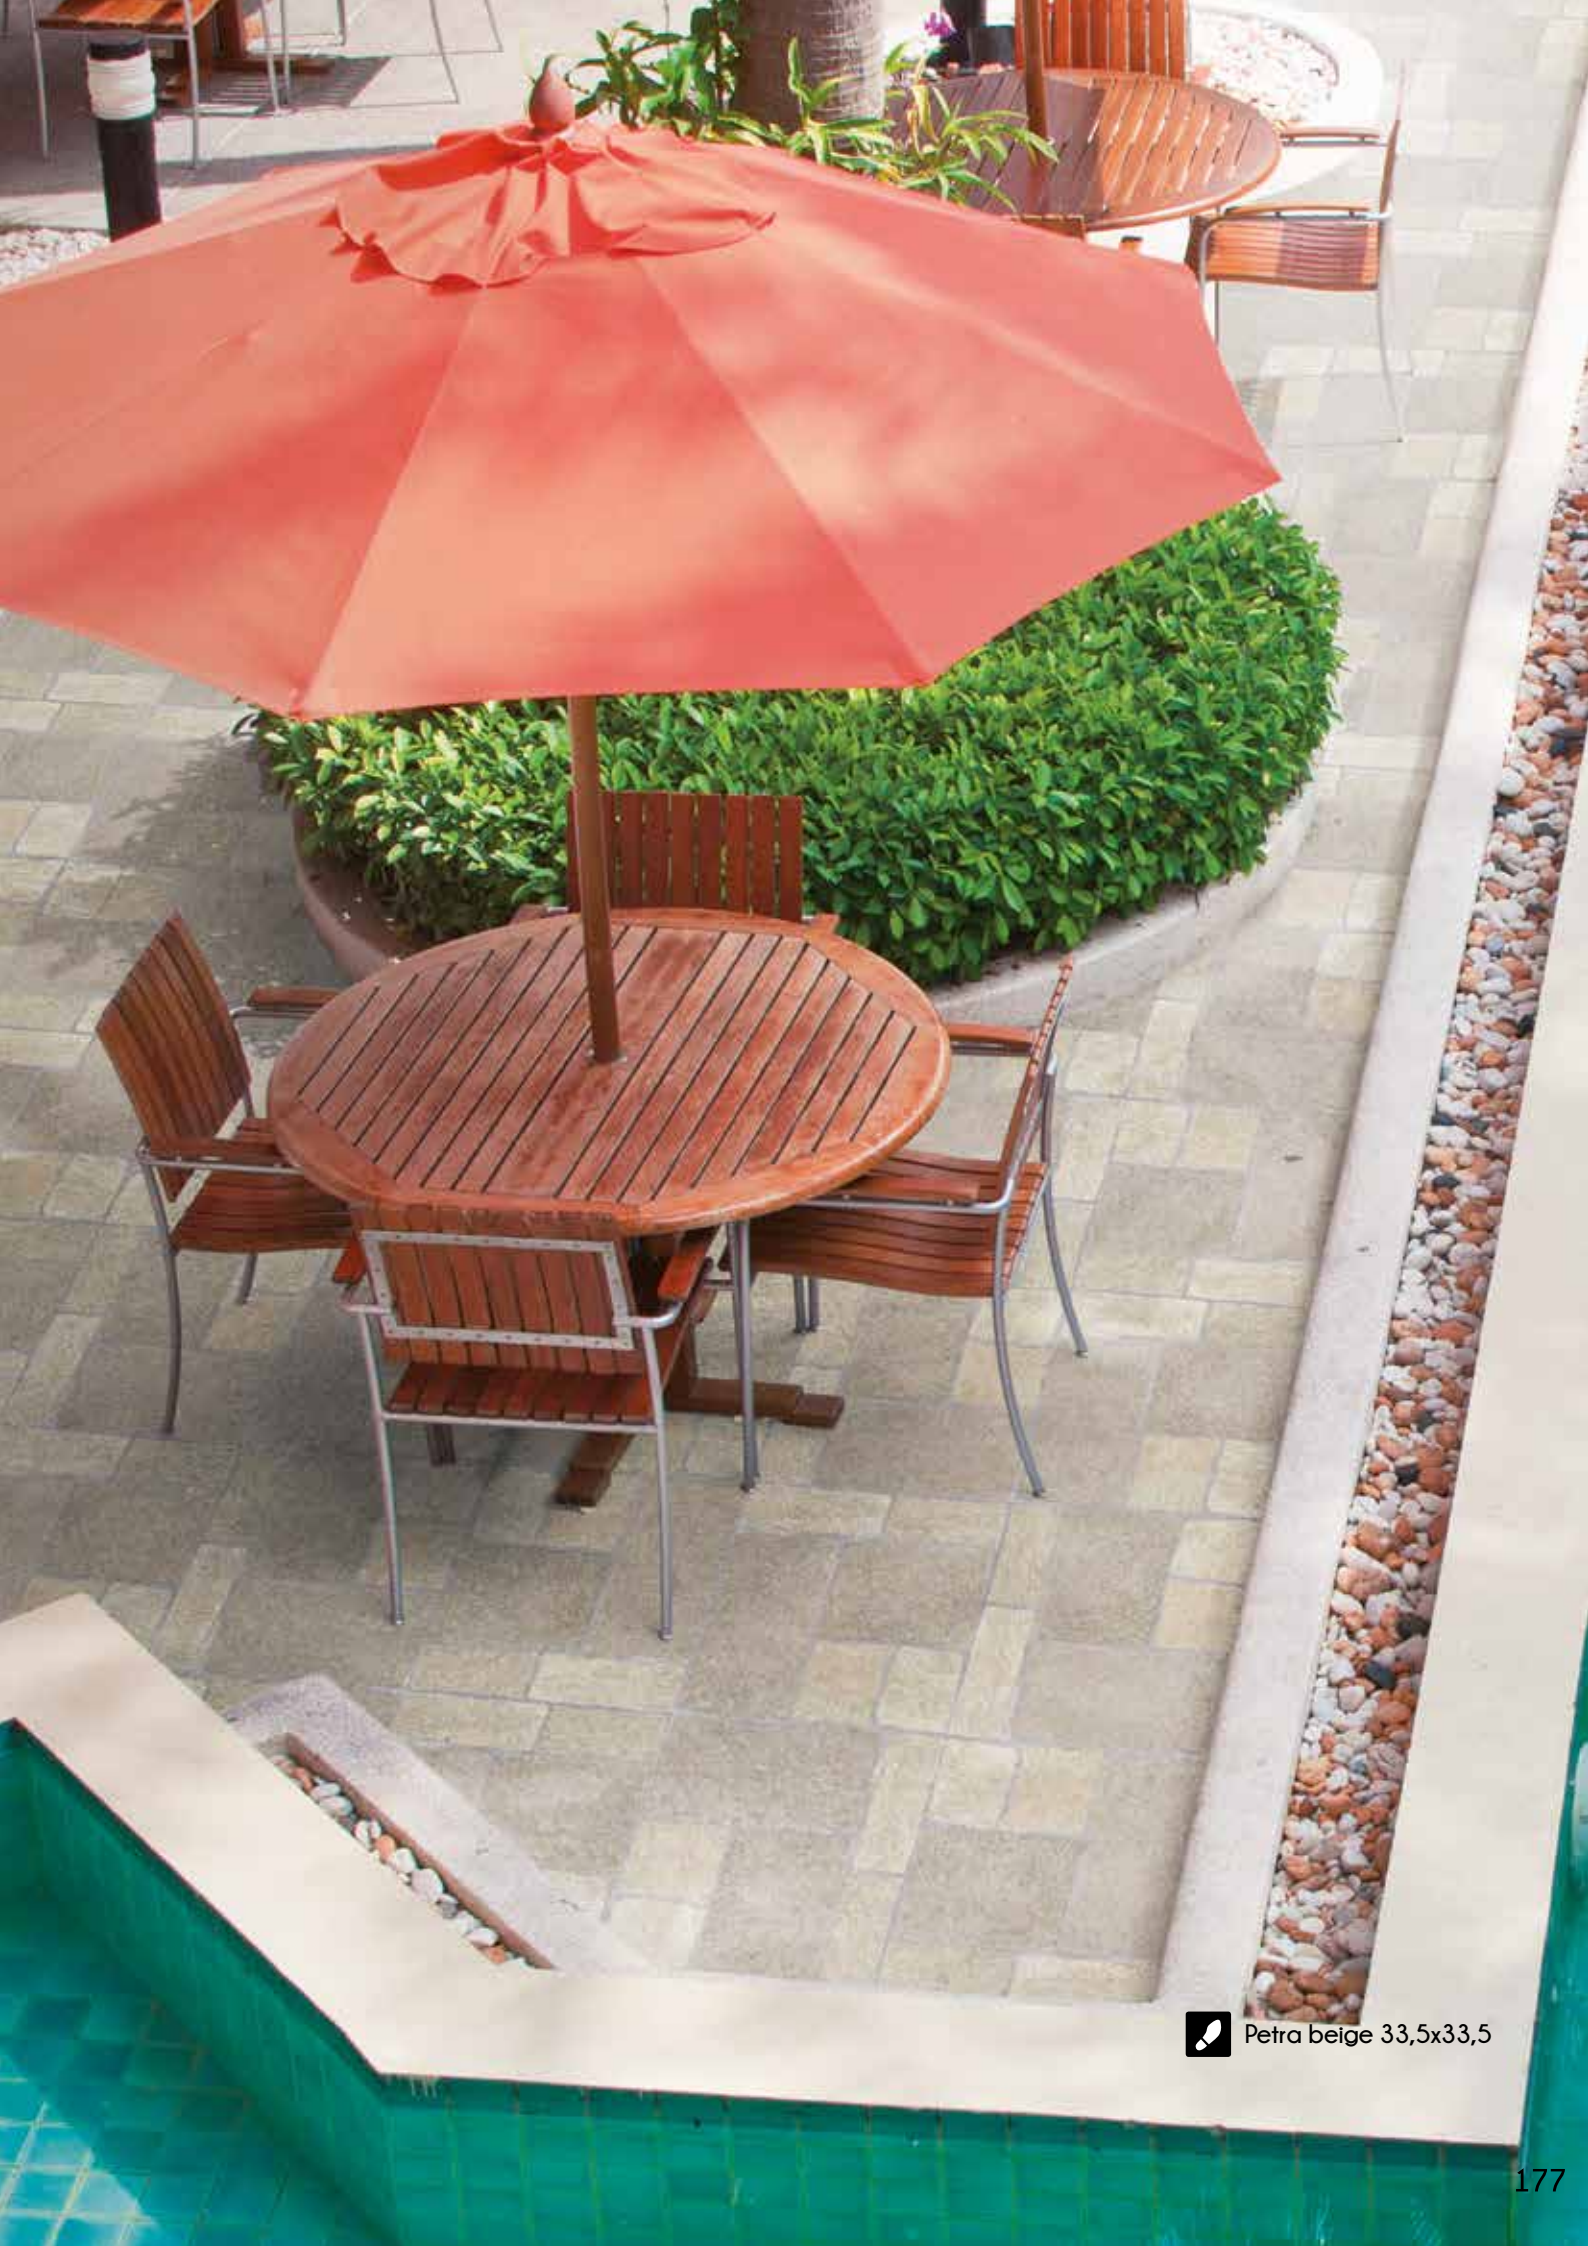

 Petra beige 33,5x33,5