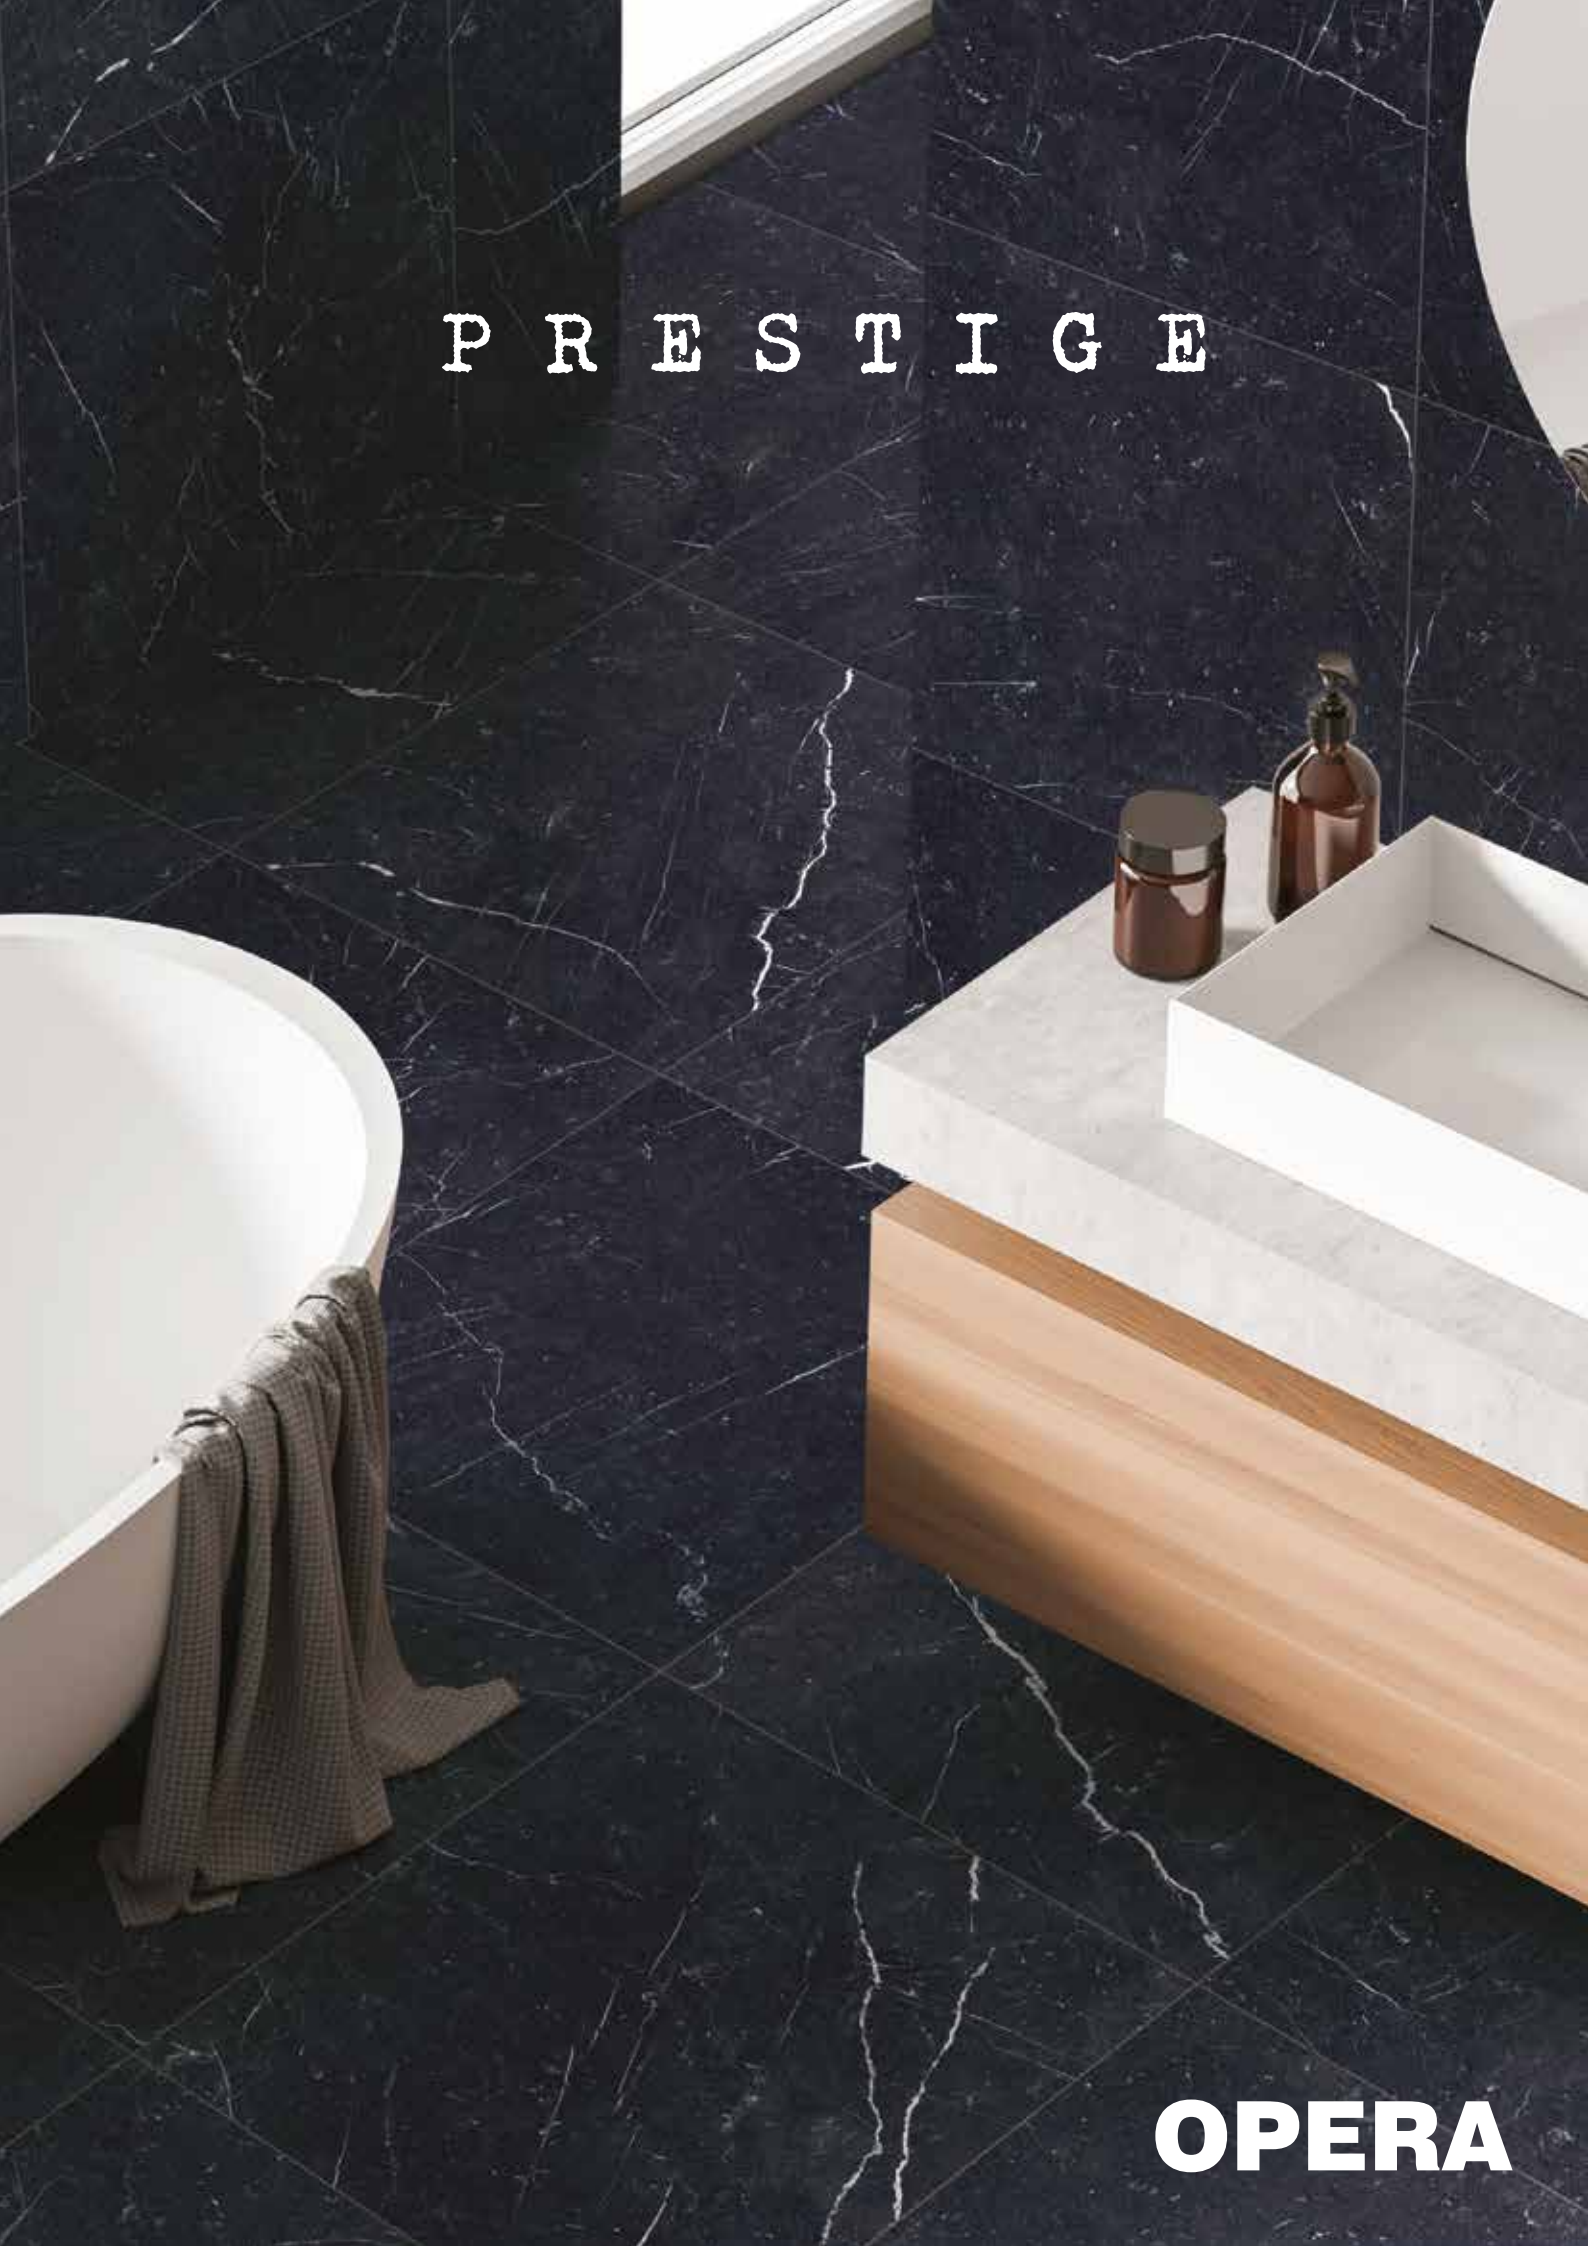

P R E S T I G E

OPERA

Prestige

STATUARIO

ELEGANT GREY

CALACATTA

MARQUINIA

 *Elegant Grey 90x90*